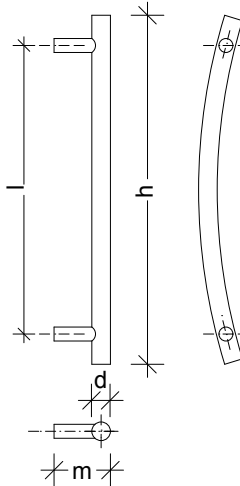

d	32 és 42,4 mm
l	300, 400, 600, 800, 1200, 1500 mm
m	95 mm

FKT-L

Rozsdamentes acél tolócső "L" alakú konzollal, rejtett rögzítéssel

d	32 és 42,4 mm
h	300, 400, 600, 800, 1200, 1500 mm
l	200, 300, 500, 700, 1100, 1400 mm
m	95 mm
n	120 mm

FKT-K

Rozsdamentes acél, félköríves tolócső, rejtett rögzítéssel

d	32 és 42,4 mm
l	300, 400, 600 mm
h	195, 250, 360 mm
m	95 mm

FKT-45

Rozsdamentes acél tolócső, 45°-os konzollal, rejtett rögzítéssel

d	32 és 42,4 mm
h	300, 400, 600, 800, 1200, 1500 mm
l	200, 300, 500, 700, 1100, 1400 mm
m	95 mm

FKT-I

Rozsdamentes acél íves tolócső, rejtett rögzítéssel

d	32 és 42,4 mm
h	400, 600, 800, 1200, 1500 mm
l	300, 500, 700, 1100, 1400 mm
m	95 mm

FKT-90

Rozsdamentes acél tolócső, merőleges konzollal, rejtett rögzítéssel

d	32 és 42,4 mm
h	300, 400, 600, 800, 1200, 1500 mm
l	200, 300, 500, 700, 1100, 1400 mm
m	95 mm

FKT-F

Rozsdamentes acél tolócső, keményfa fogóval, rejtett rögzítéssel

d	42,4 mm
h	400, 600, 800, 1200, 1500 mm
l	300, 500, 700, 1100, 1400 mm
m	95 mm