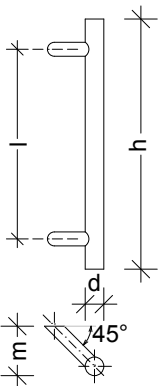

d	32 és 42,4 mm
l	300, 400, 600, 800, 1200, 1500 mm
m	95 mm

FKT-L

Rozsdamentes acél tolócső "L" alakú konzollal, rejtett rögzítéssel

d	32 és 42,4 mm
h	300, 400, 600, 800, 1200, 1500 mm
l	200, 300, 500, 700, 1100, 1400 mm
m	95 mm
n	120 mm

FKT-K

Rozsdamentes acél, félköríves tolócső, rejtett rögzítéssel

d	32 és 42,4 mm
l	300, 400, 600 mm
h	195, 250, 360 mm
m	95 mm

FKT-45

Rozsdamentes acél tolócső, 45°-os konzollal, rejtett rögzítéssel

d	32 és 42,4 mm
h	300, 400, 600, 800, 1200, 1500 mm
l	200, 300, 500, 700, 1100, 1400 mm
m	95 mm

FKT-I

Rozsdamentes acél íves tolócső, rejtett rögzítéssel

d	32 és 42,4 mm
h	400, 600, 800, 1200, 1500 mm
l	300, 500, 700, 1100, 1400 mm
m	95 mm

FKT-90

Rozsdamentes acél tolócső, merőleges konzollal, rejtett rögzítéssel

d	32 és 42,4 mm
h	300, 400, 600, 800, 1200, 1500 mm
l	200, 300, 500, 700, 1100, 1400 mm
m	95 mm

FKT-F

Rozsdamentes acél tolócső, keményfa fogóval, rejtett rögzítéssel

d	42,4 mm
h	400, 600, 800, 1200, 1500 mm
l	300, 500, 700, 1100, 1400 mm
m	95 mm