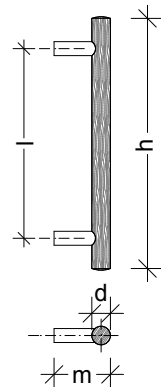

d	32 és 42,4 mm
l	300, 400, 600, 800, 1200, 1500 mm
m	95 mm

FKT-L

Rozsdamentes acél tolócső "L" alakú konzollal, rejtett rögzítéssel

d	32 és 42,4 mm
h	300, 400, 600, 800, 1200, 1500 mm
l	200, 300, 500, 700, 1100, 1400 mm
m	95 mm
n	120 mm

FKT-K

Rozsdamentes acél, félköríves tolócső, rejtett rögzítéssel

d	32 és 42,4 mm
l	300, 400, 600 mm
h	195, 250, 360 mm
m	95 mm

FKT-45

Rozsdamentes acél tolócső, 45°-os konzollal, rejtett rögzítéssel

d	32 és 42,4 mm
h	300, 400, 600, 800, 1200, 1500 mm
l	200, 300, 500, 700, 1100, 1400 mm
m	95 mm

FKT-I

Rozsdamentes acél íves tolócső, rejtett rögzítéssel

d	32 és 42,4 mm
h	400, 600, 800, 1200, 1500 mm
l	300, 500, 700, 1100, 1400 mm
m	95 mm

FKT-90

Rozsdamentes acél tolócső, merőleges konzollal, rejtett rögzítéssel

d	32 és 42,4 mm
h	300, 400, 600, 800, 1200, 1500 mm
l	200, 300, 500, 700, 1100, 1400 mm
m	95 mm

FKT-F

Rozsdamentes acél tolócső, keményfa fogóval, rejtett rögzítéssel

d	42,4 mm
h	400, 600, 800, 1200, 1500 mm
l	300, 500, 700, 1100, 1400 mm
m	95 mm