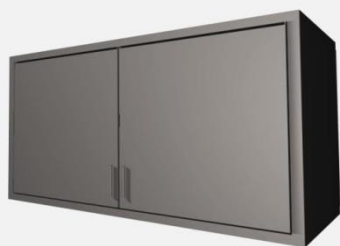

Rozsdamentes acél nagykonyhai tároló szekrény,
középen nyíló ajtókkal, állítható magasságú lábakkal, 4
db belső polccal
Magasság: 195 cm
Szekrénymélység: 60 cm

Típus	Méret cm			Ár
	hossz	mély	magas	
FTSZMA 60/195	60	60	195	244 000 Ft
FTSZMA 90/195	90	60	195	285 000 Ft
FTSZMA 120/195	120	60	195	323 000 Ft
FTSZMA 150/195	150	60	195	361 000 Ft